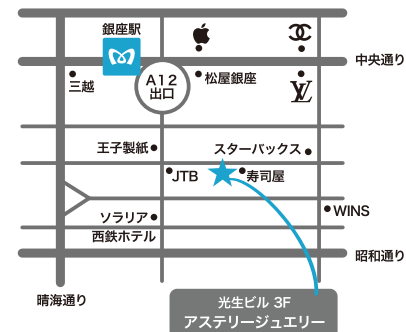

Rental Salon ASTERY

レンタルサロン アステリー

銀座サロン レンタルについて

A type : テーブルスペースレンタル

テーブル × 1 (5人席)

英会話やフラワーアレンジメント等、お教室や趣味の会合などご利用が可能です。

1時間 ¥3,300 (税込み)

1日 ¥33,000 (税込み) 10:00~20:00

●貸出し時間：10:00~20:00

●2時間以上から、1時間単位でのご利用となります。

B type : 店舗スペース全体レンタル

テーブル × 1 (5人席) + カウンター2席
作品展や小規模イベント、展示会等でのご利用が可能です。

※備え付けのショーケースやディスプレイ用の什器もご利用頂けます。

1日 ¥40,700 (税込み) 10:00~20:00

●貸出し時間：10:00~20:00

●2日以上からのご利用となり、時間貸しはございません。

アクセス

所在地：東京都中央区銀座3-8-13 光生ビル3F

東京メトロ銀座線 銀座駅 A12 出口 徒歩 2分
東京メトロ有楽町線 銀座一丁目駅 9 出口 徒歩 3分
JR 線 有楽町駅 徒歩 4分

※お申し込みの前に、現地見学をお願いしております。

中目黒サロン レンタルについて

Salon space 1

1時間 ¥3,300 (税込み)

1日 ¥33,000 (税込み) 10:00~20:00

Salon space 2

1時間 ¥2,200 (税込み)

1日 ¥22,000 (税込み) 10:00~20:00

●貸出し時間：10:00~20:00

●2時間以上から、1時間単位でのご利用となります。

●時間延長は次の貸出しが無ければ、1時間単位で可能です。(延長最終受付 18:30)

アクセス

所在地：東京都目黒区東山1-3-3 アルス中目黒 301