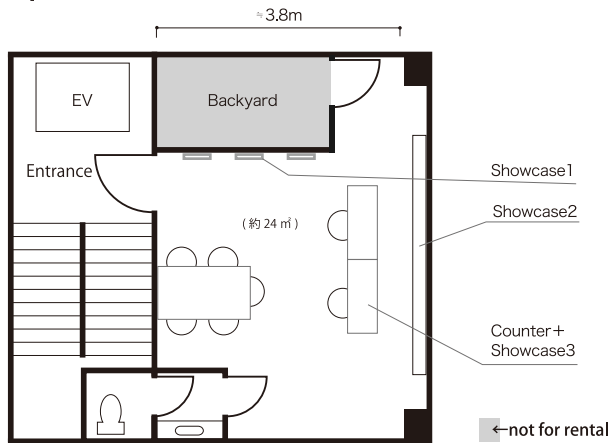

Space

Showcase1

中目黒駅から徒歩6分!! 落ち着いた雰囲気のリビングです。

中目黒

クラシカルな落ち着いた家具と、大きな窓から光が差し込む明るいサロンです。エステ等の施術に適した個室もあり用途に応じ様々なご利用が可能です。各種お教室、女性のための講座、セミナー、展示会、小規模イベント、撮影等に最適です。

Space

Entrance

Powder room